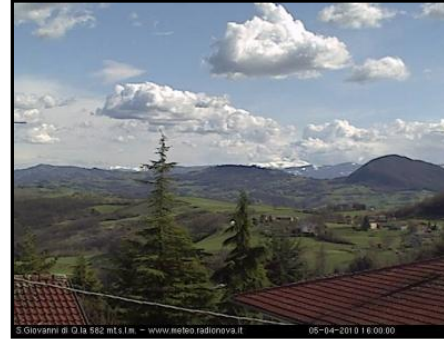

Completivamente  
550 000 visite all'anno

PROSSIMAMENTE: video di tramonto, alba e giornata su tutti gli osservatori !

### Osservatori Attivi

Felina Amata

S. Giovanni di Querciola

Arceto

Pietra di Bismantova

Passo del Cerreto

	Spazi Pubblicitari	Tariffe iva esclusa
1	Banner su 1 osservatorio (o stazione meteo o webcam)	25 €/mese
2	Banner su 1 osservatorio (sia stazione meteo che webcam)	30 €/mese
3	Banner su <a href="#">home webcam</a>	60 €/mese
4	Banner su <a href="#">home meteo</a> e tutte le pagine collegate	85 €/mese
5	Banner su home meteo, pagine collegate + 1 osservatorio (sia stazione meteo che webcam)	100 €/mese